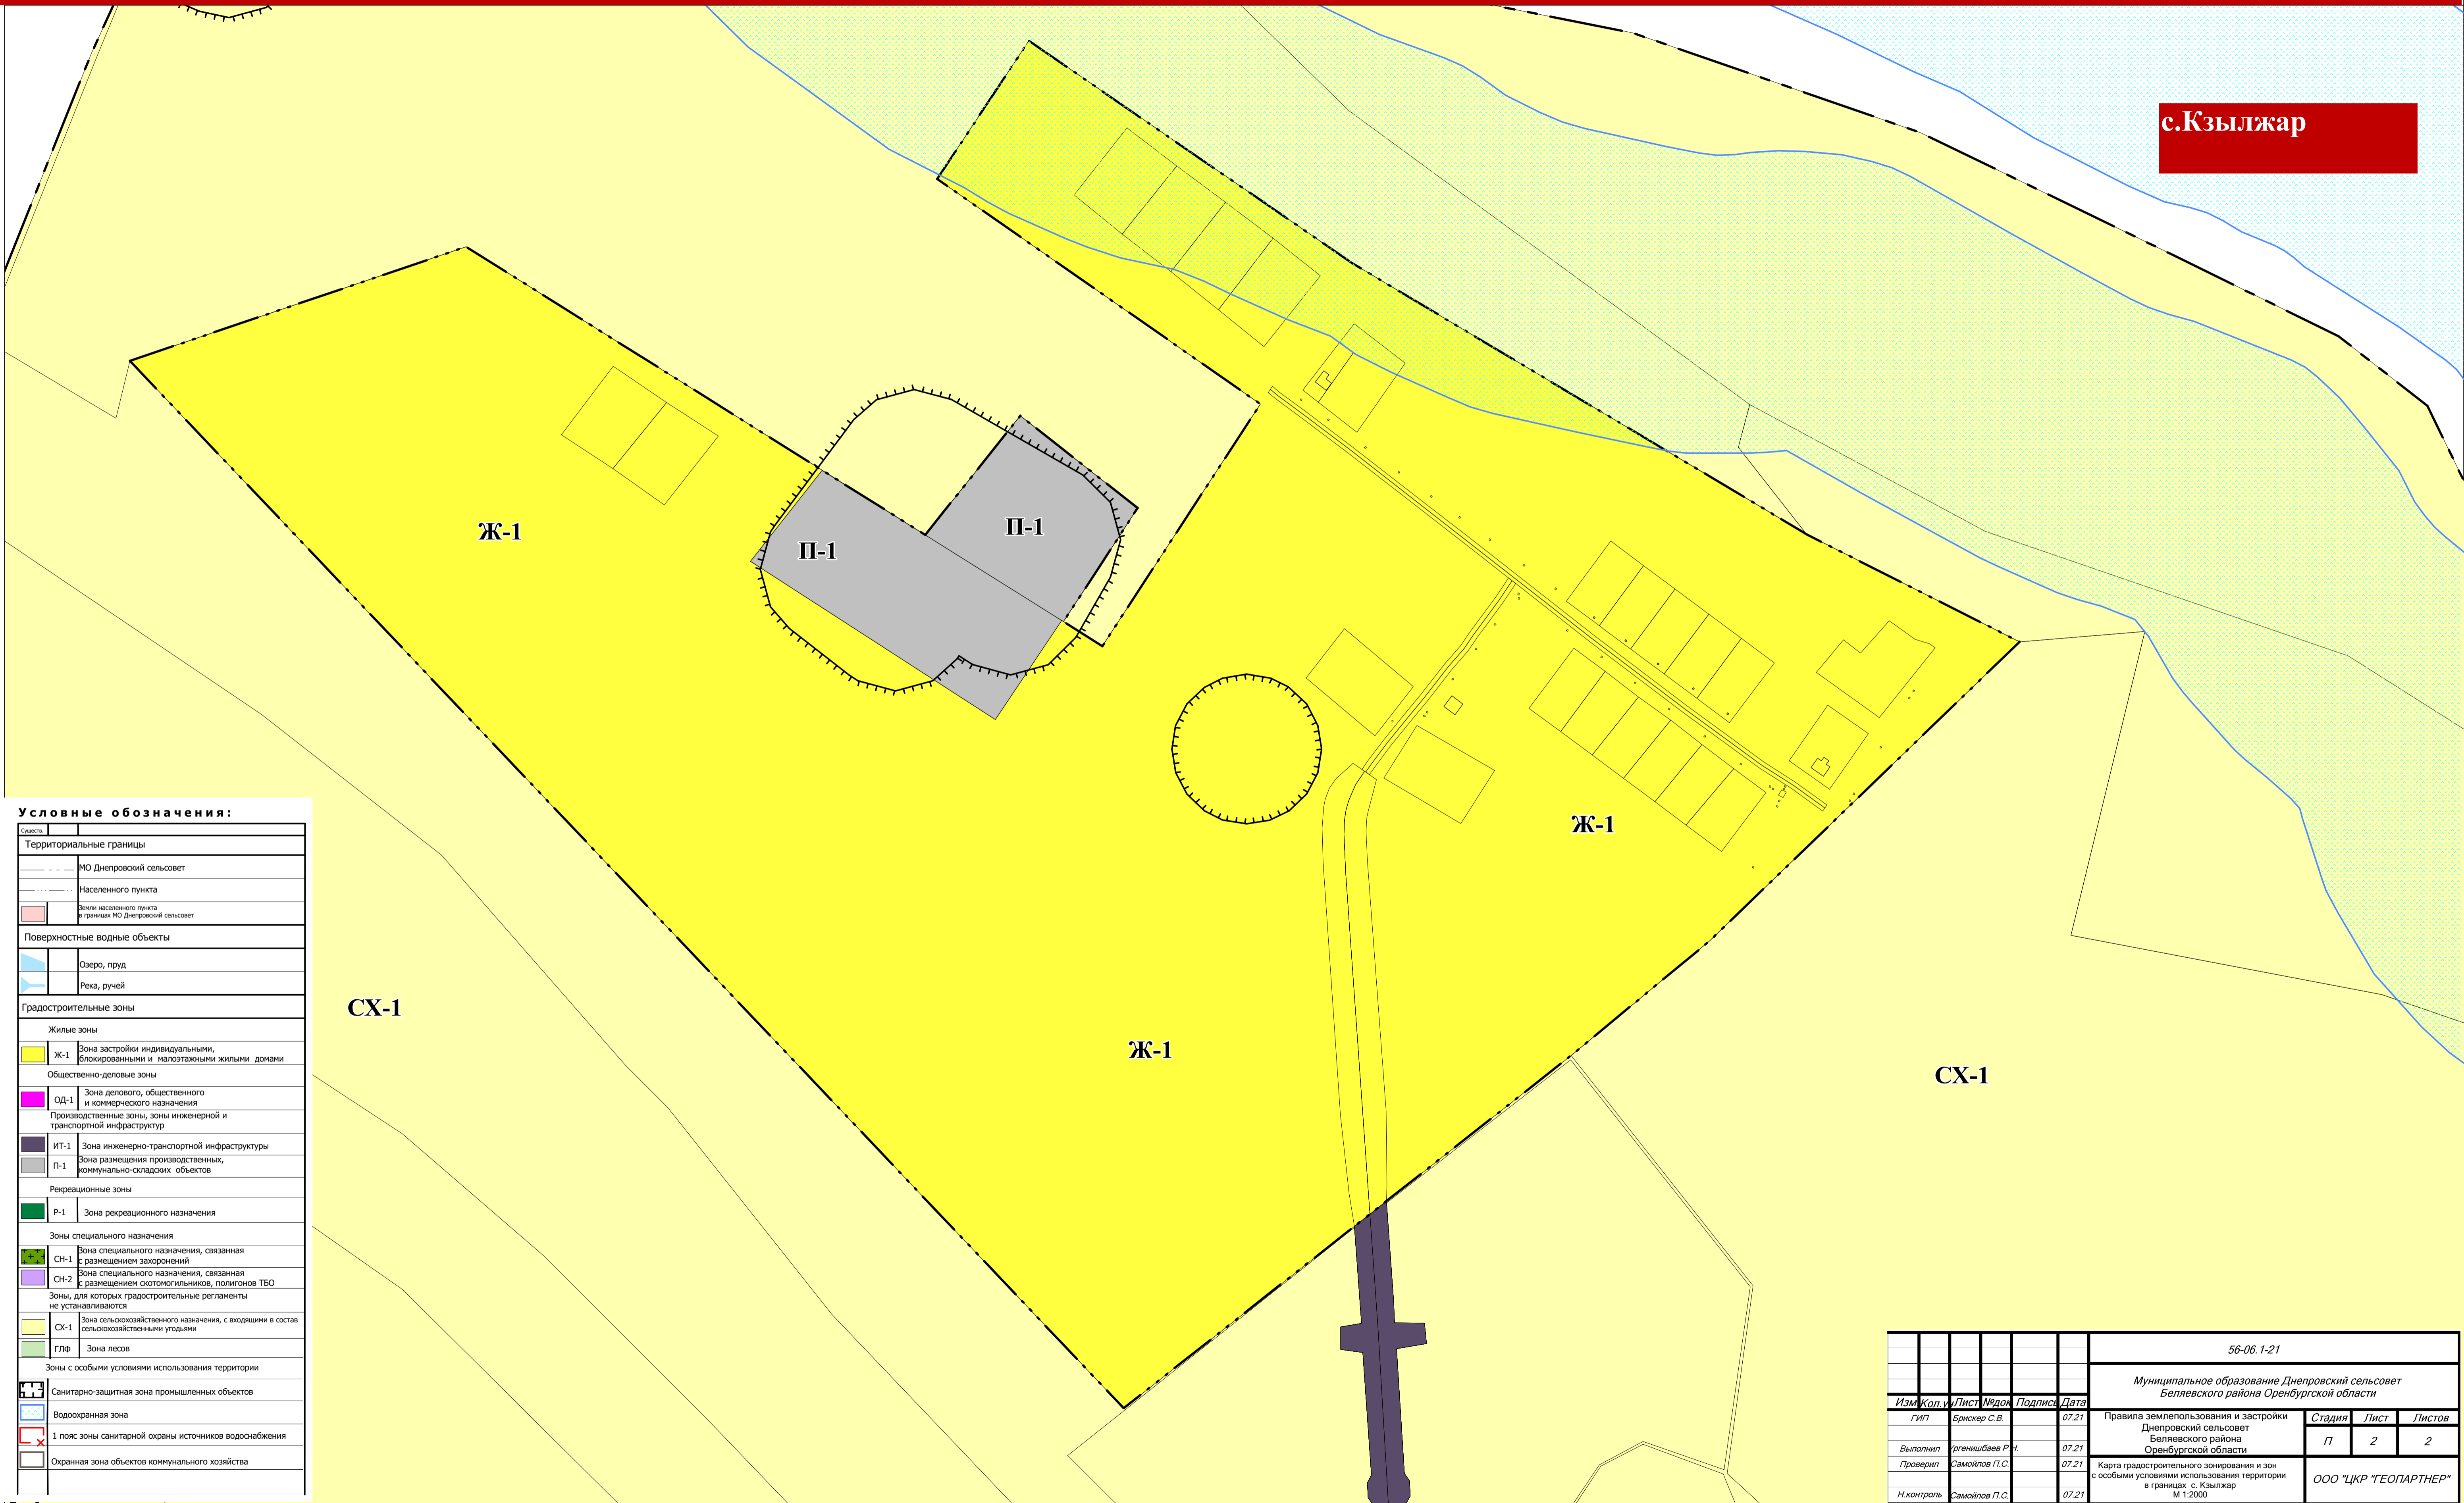

**с.Кзылжар**

**Условные обозначения:**

<b>Территориальные границы</b>	
	МО Днепроvский сельсовет
	Населенного пункта
	Зоны населенного пункта в границах МО Днепроvский сельсовет
<b>Поверхностные водные объекты</b>	
	Озеро, пруд
	Река, ручей
<b>Градостроительные зоны</b>	
<b>Жилые зоны</b>	
	Ж-1 Зона застройки индивидуальными, блокированными и малозэтажными жилыми домами
<b>Общественно-деловые зоны</b>	
	ОД-1 Зона делового, общественного и коммерческого назначения
	ИТ-1 Зона инженерно-транспортной инфраструктуры
	П-1 Зона размещения производственных, коммунально-складских объектов
<b>Рекреационные зоны</b>	
	Р-1 Зона рекреационного назначения
<b>Зоны специального назначения</b>	
	СН-1 Зона специального назначения, связанная с размещением захоронений
	СН-2 Зона специального назначения, связанная с размещением скотомогильников, полигонов ТБО
<b>Зоны, для которых градостроительные регламенты не устанавливаются</b>	
	СХ-1 Зона сельскохозяйственного назначения, с входящими в состав сельскохозяйственными угодьями
	ГЛП Зона лесов
<b>Зоны с особыми условиями использования территории</b>	
	Санитарно-защитная зона промышленных объектов
	Водоохранная зона
	1 пояс зоны санитарной охраны источников водоснабжения
	Охранная зона объектов коммунального хозяйства